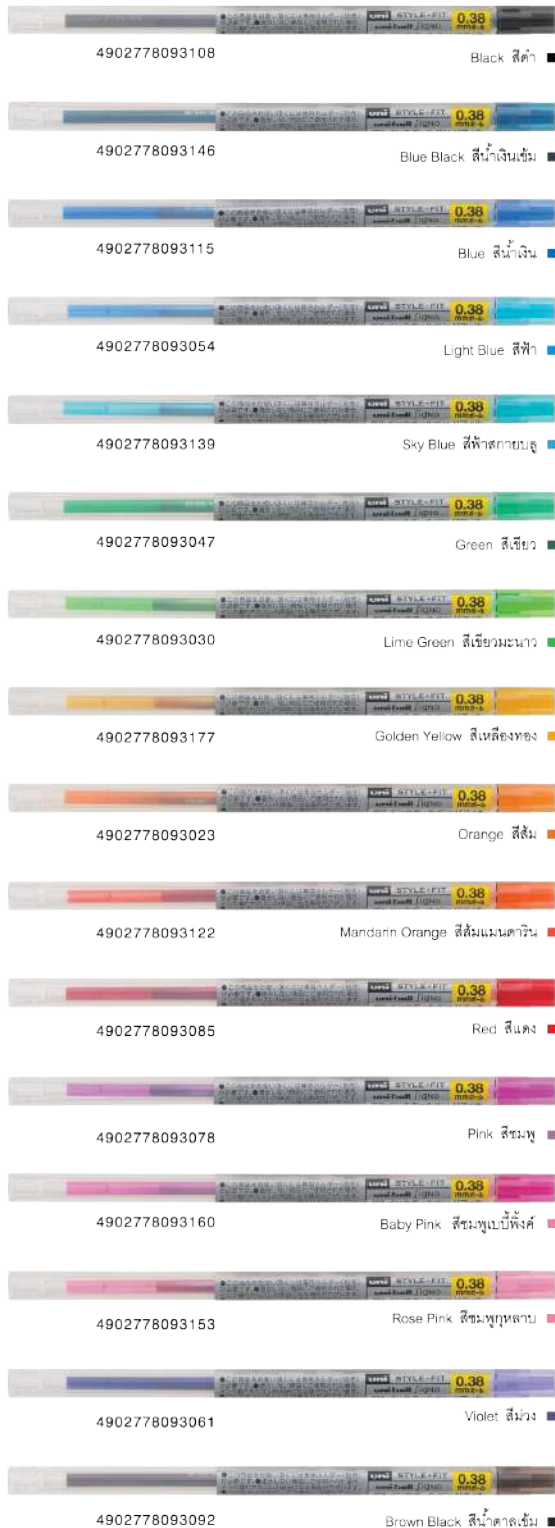

STYLE + FIT ไม้ปากกาหมึกเจล

สีเด่นชัด

UMR-109-38

- ขนาด / น้ำหนัก : 0.65 ซม. X 12.16 ซม. / 4.1 กรัม
- ขนาดบรรจุ : กลอง (10 ด้าม) / กลองโน (100 ด้าม) / ลัง (1200 ด้าม)

0.38mm