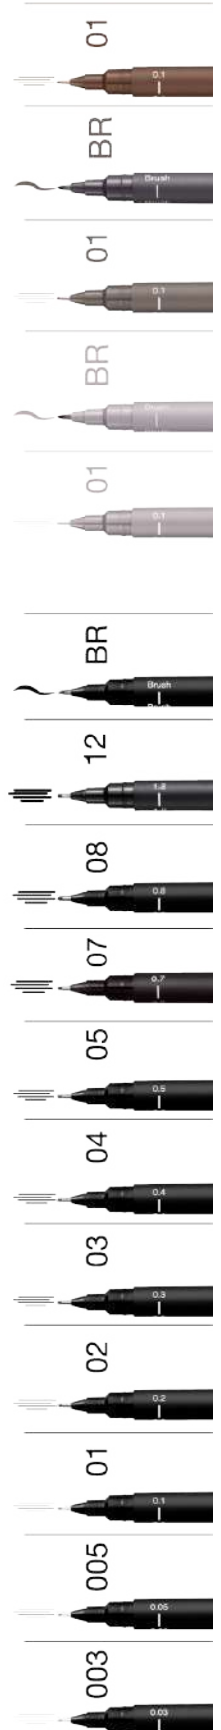

4902778230817

Black สีดำ ■