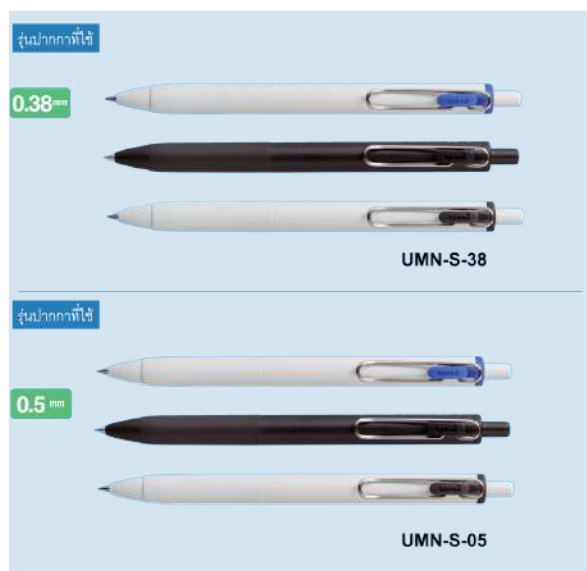

UMR-38S

- หัวปากกา : สแตนเลส
- ขนาด / น้ำหนัก : 3.6 x 17.8 ซม. / 0.7 กรัม
- ขนาดบรรจุ : กล่อง (10 ตัว) / กล่องใน (100 ตัว) / ลัง (1200 ตัว)

0.38mm

Blue สีน้ำเงิน ■	4902778261422
Black สีดำ ■	4902778261415

UMR-05S

- หัวปากกา : สแตนเลส
- ขนาด / น้ำหนัก : 3.6 x 17.8 ซม. / 0.7 กรัม
- ขนาดบรรจุ : กล่อง (10 ตัว) / กล่องใน (100 ตัว) / ลัง (1200 ตัว)

0.5mm

Blue สีน้ำเงิน ■	4902778261385
Black สีดำ ■	4902778261378